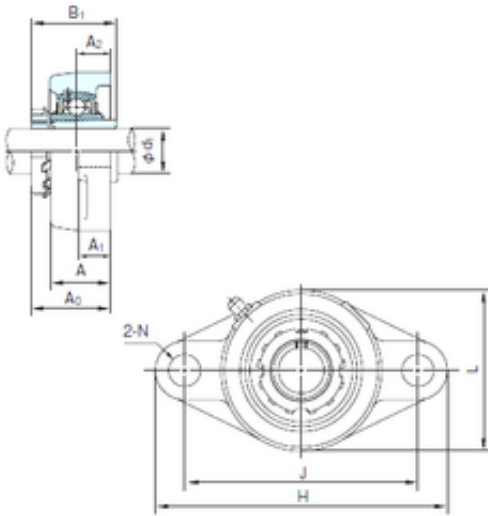

SBA bearing Co. Ltd.

NACHI UKFL313+H2313 Unidades de rolamento

Bearing No. UKFL313+H2313

UKFL313+H2313 Bearing 2D drawings and 3D CAD models

Bore Diameter	60 mm
d1	60 mm
A0	71 mm
A	58 mm
A1	25 mm
B1	65 mm
H	295 mm
J	240 mm
L	175 mm
L1	186 mm
N	31 mm
Bolt (G)	M27
A2	33 mm